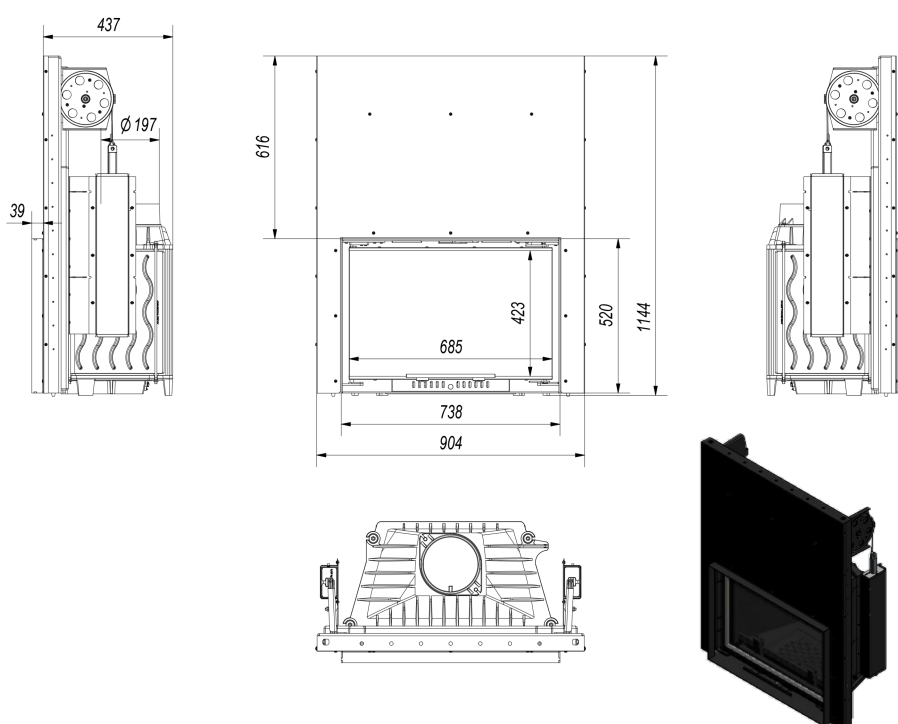

ułatwiają załadunek drewna, a mechanizm umożliwiający boczne otwarcie pozwoli na sprawniejsze czyszczenie szyby.

NOWOCZESNY DESIGN

Dekoracyjna szyba typu glass wytrzymująca temperaturę do 800°C, która nadaje kominkowi nowoczesny i elegancki wygląd, optycznie powiększa front wkładu.

Gwarancja 5 lat.

Rysunek techniczny

Opcje dodatkowe

Dolot zimnego powietrza opcja

183,00 zł

Dolot zimnego powietrza to specjalny króciec montowany na życzenie klienta do każdego z naszych wkładów kominkowych, który ma żeliwną podstawę.

Domykanie gilotyna

200,00 zł

Jest to mechanizm zapewniający samoczynne zamykanie się drzwiczek.