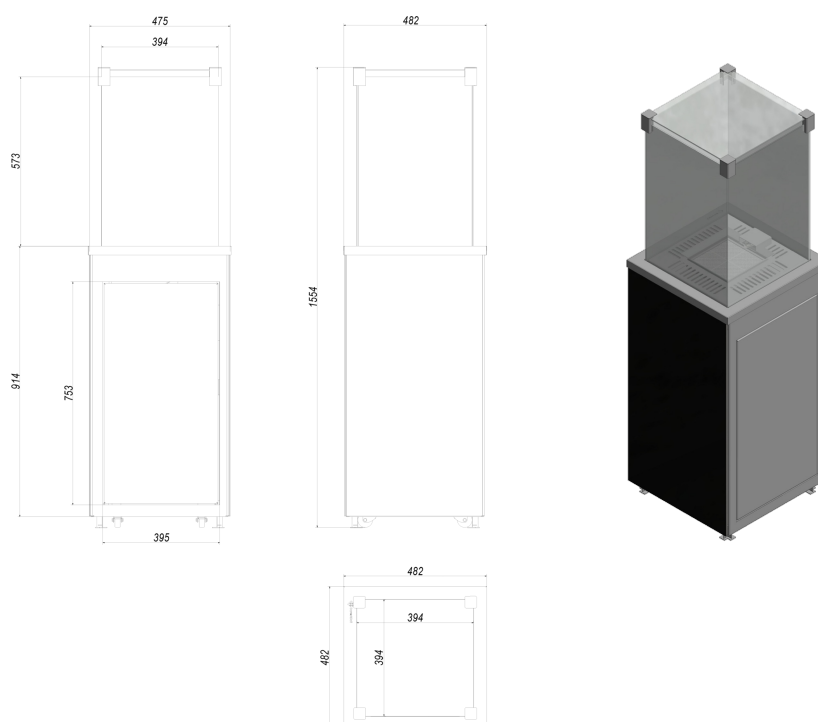

nie jest uzależnione od instalacji elektrycznej, dzięki czemu mamy pewność, że nawet w przypadku braku prądu, będzie oświetlało taras czy ogród.

Ogrzewacz wyposażony jest w całkowicie bezpieczny i zaawansowany system manualnego sterowania gazem, który zabezpiecza przed niekontrolowanym wyciekiem paliwa.

Dodatkowo PATIO wyposażone jest w czujnik termopary, który w razie zdmuchnięcia płomienia palnika kontrolnego odcina dopływ gazu do palnika.

Rysunek techniczny

Opcje dodatkowe

Pokrowiec na ogrzewacz gazowy
PATIO

Skład: 100% Poliester. Gramatura: 245 g/m².
Wodoodporny.

200,00 zł

Kratki.pl Marek Bal
ul. W. Gombrowicza 4
26-660 Wsola/Jedlińsk

www.kratki.com
tel. 48 340 10 00

Data publikacji:
02.10.2017