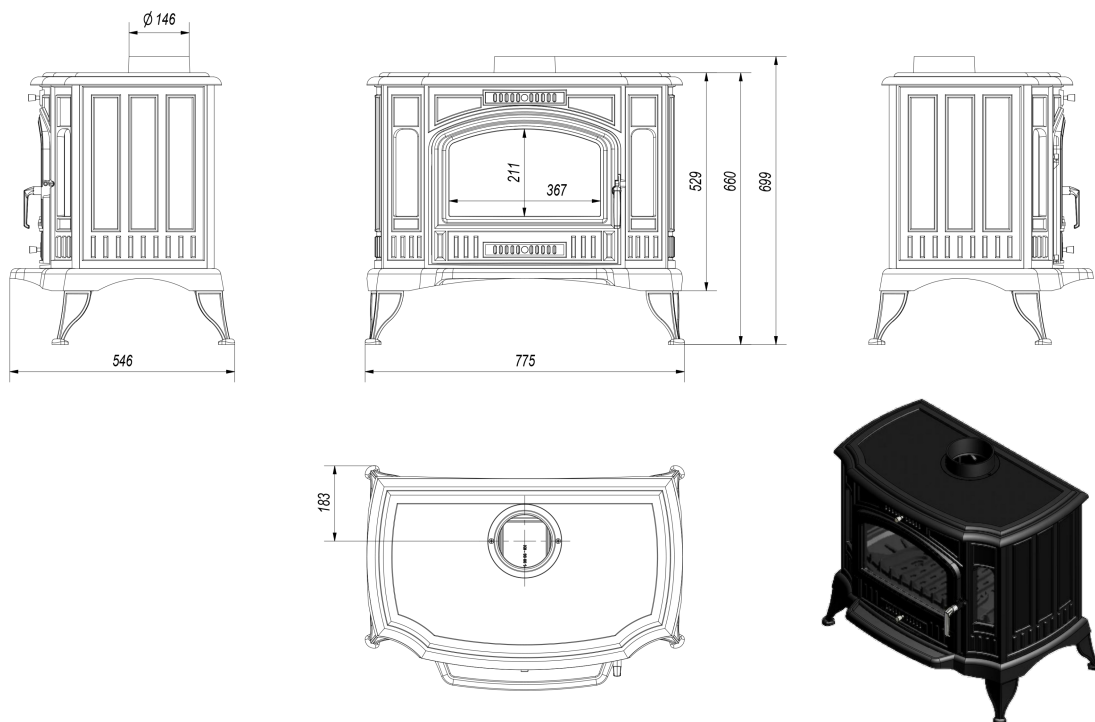

Opcje dodatkowe

Fajerki do kóz

Fajerki do modeli kóz K6, K9 i K10 wraz z pogrzebaczem.

100,00 zł

Ażur ozdobny do pieców M

Ażur ozdobny do pieców wolnostojących Koza K6 i K9

50,00 zł

Ażur ozdobny do pieców VV

Ażur ozdobny do pieców wolnostojących Koza K6 i K9

50,00 zł

Gwarancja

Wszystkie produkty dostępne na www.kratki.com są fabrycznie nowe, wolne od wad fizycznych i prawnych oraz zostały legalnie wprowadzone na rynek polski. Producent udziela 5 lat gwarancji od momentu zakupu pieca na jego sprawne działanie. Ruszt i uszczelnienia kominka objęte są gwarancją na okres 1 roku od momentu zakupu pieca. Gwarancją nie jest objęta: ceramika