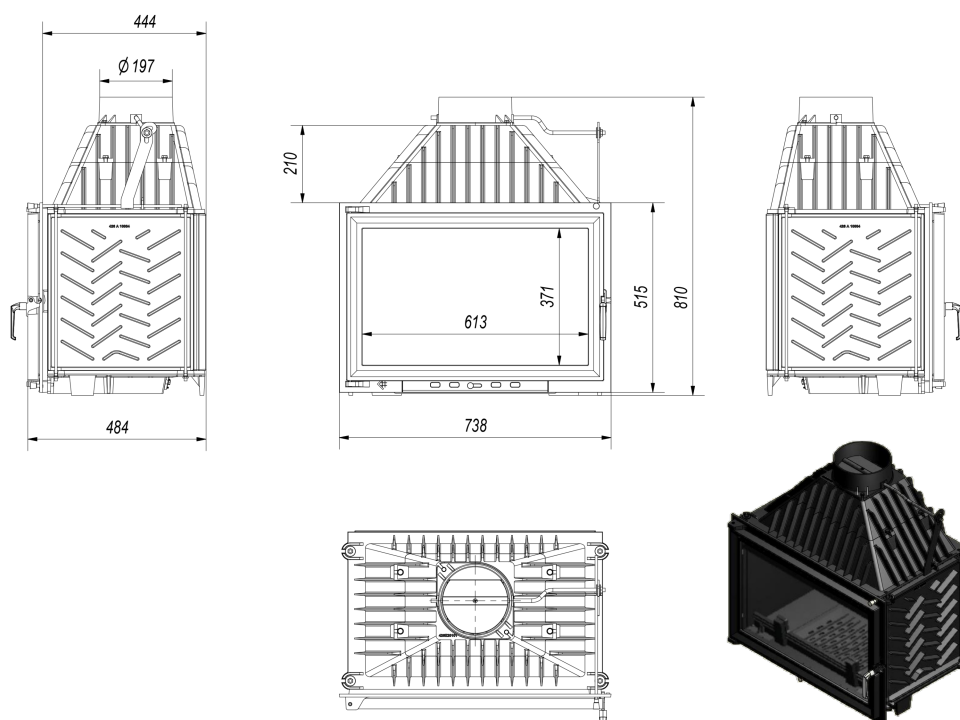

Rysunek techniczny

Opcje dodatkowe

Dolot zimnego powietrza opcja

183,00 zł

Dolot zimnego powietrza to specjalny króciec montowany na życzenie klienta do każdego z naszych wkładów kominkowych, który ma żeliwną podstawę.

Domykanie wkłady żeliwne

244,00 zł

Domykanie drzwi do wkładu z żeliwnym prostym frontem

Gwarancja

Wszystkie produkty dostępne na www.kratki.com są fabrycznie nowe, wolne od wad fizycznych i prawnych oraz zostały legalnie wprowadzone na rynek polski. Producent udziela 5 lat gwarancji od momentu zakupu wkładu na jego sprawne działanie. Ruszt i uszczelnienia kominka objęte są gwarancją na okres 1 roku od momentu zakupu wkładu. Gwarancją nie jest objęta: ceramika żaroodporna. Zastosowanie wkładu kominkowego, sposób podłączenia do komina oraz warunki